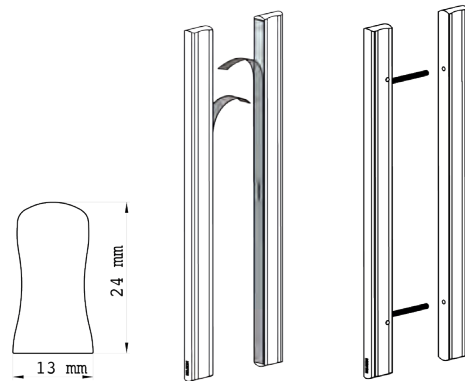

Acabados:

Anonizado silver	2307 PL
Negro	2307 NE